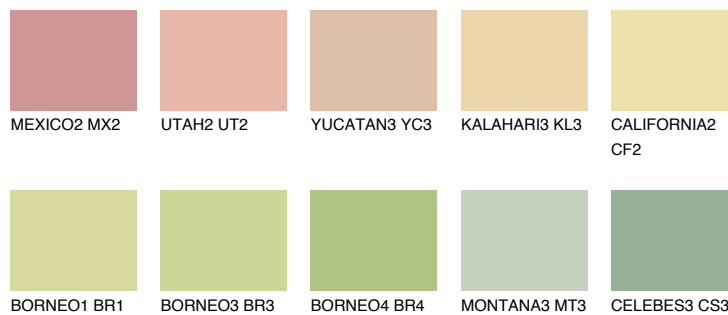

CEYLON3 CY3

71% TSR 69%

Супутній кольори

Кольори

INTENSE

Для отримання додаткової інформації про штукатурки і фарби перейдіть
за посиланням www.ceresit.com

www.ceresit.ua