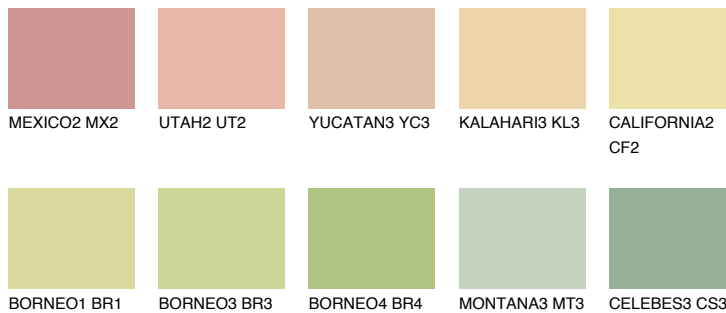

CEYLON3 CY3

71% **TSR** 69%

Супутній кольори

Кольори

INTENSE

Для отримання додаткової інформації про штукатурки і фарби перейдіть
за посиланням www.ceresit.com

www.ceresit.ua