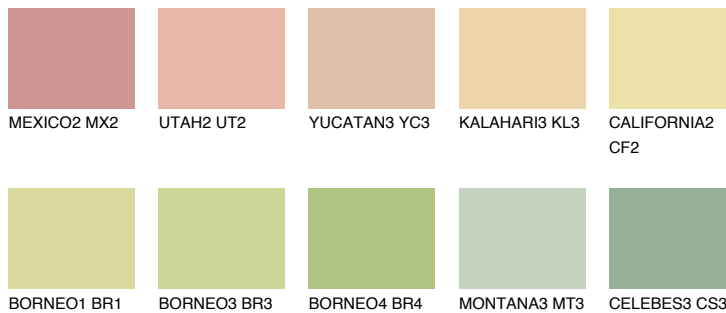

CEYLON3 CY3

71% **TSR** 69%

Супутній кольори

Кольори

INTENSE

Для отримання додаткової інформації про штукатурки і фарби перейдіть за посиланням www.ceresit.com

www.ceresit.ua