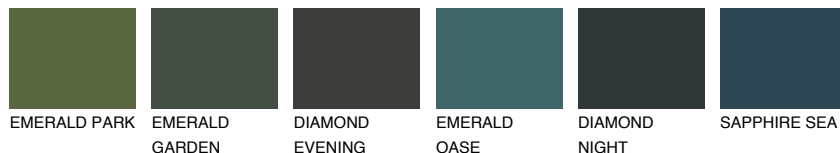

CEYLON2 CY2

77% **TSR** 73%

Супутній кольори

Кольори

INTENSE

Для отримання додаткової інформації про штукатурки і фарби перейдіть
за посиланням www.ceresit.com

www.ceresit.ua