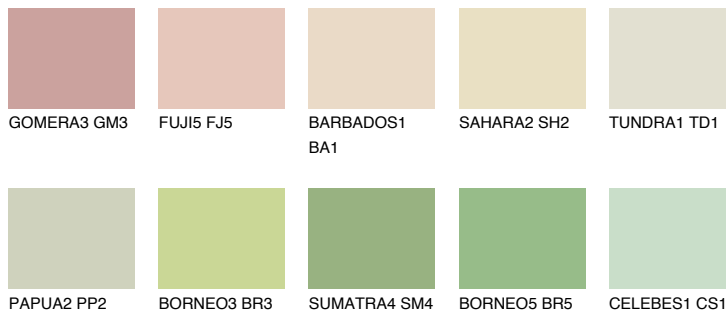

CEYLON2 CY2

77% **TSR** 73%

Супутній кольори

Кольори

INTENSE

Для отримання додаткової інформації про штукатурки і фарби перейдіть
за посиланням www.ceresit.com

www.ceresit.ua