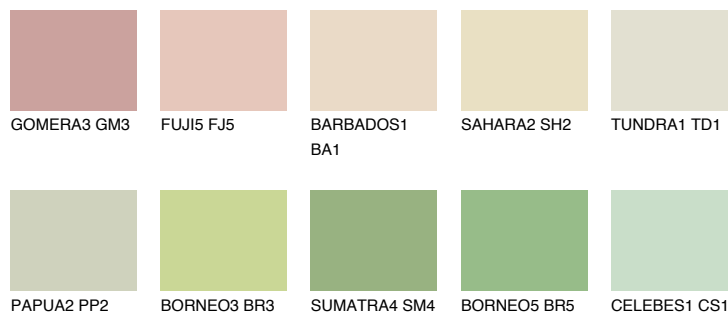

**CEYLON2 CY2**77% **TSR** 73%

## Супутній кольори

### Кольори