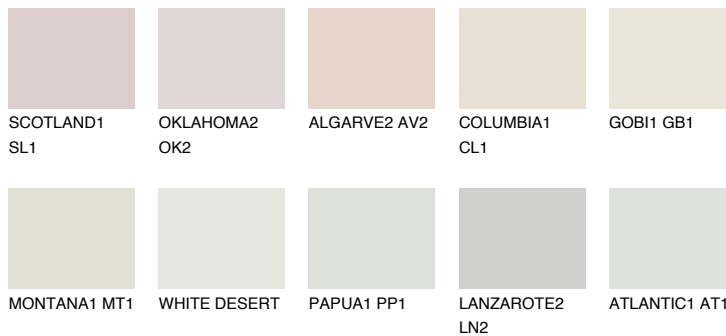

**CEYLON1 CY1**77% **TSR** 76%

## Супутній кольори

### Кольори