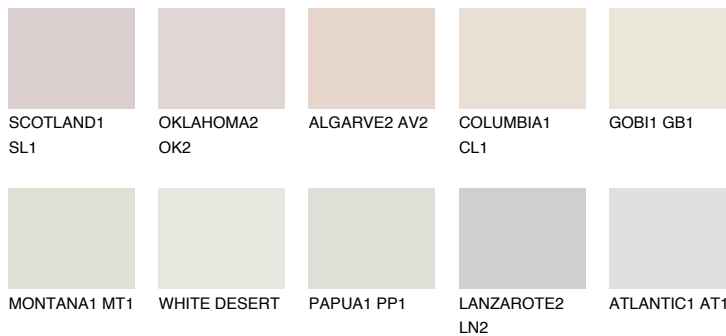


**CEYLON1 CY1**77% **TSR** 76%

## Супутній кольори

### Кольори