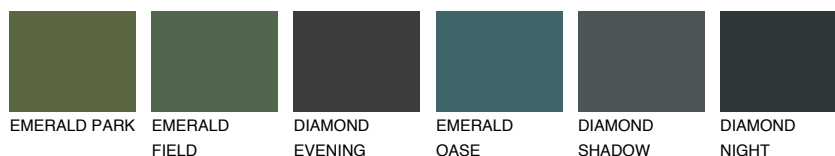

CEYLON1 CY1

77% **TSR** 76%

Супутній кольори

Кольори

INTENSE

Для отримання додаткової інформації про штукатурки і фарби перейдіть
за посиланням www.ceresit.com

www.ceresit.ua