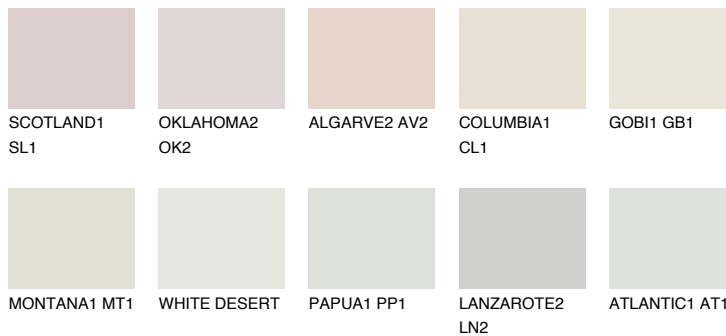

**CEYLON1 CY1**77% **TSR** 76%

Супутній кольори

Кольори

INTENSE

Для отримання додаткової інформації про штукатурки і фарби перейдіть
за посиланням www.ceresit.com

www.ceresit.ua