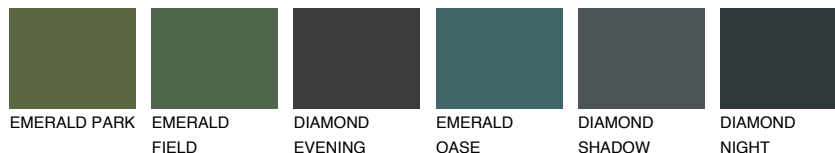

**CEYLON1 CY1**77% **TSR** 76%

Супутній кольори

Кольори

INTENSE

Для отримання додаткової інформації про штукатурки і фарби перейдіть
за посиланням www.ceresit.com

www.ceresit.ua