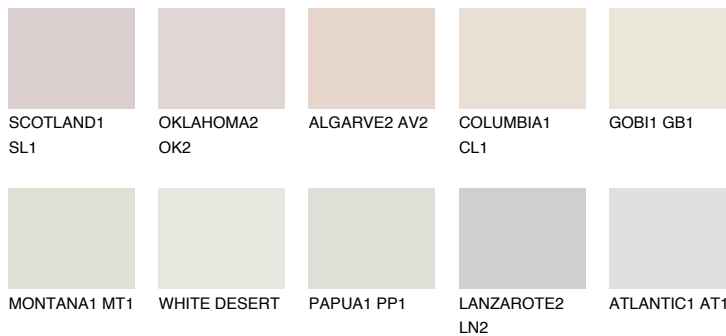

## CEYLON1 CY1

77% **TSR** 76%

## Супутній кольори

### Кольори