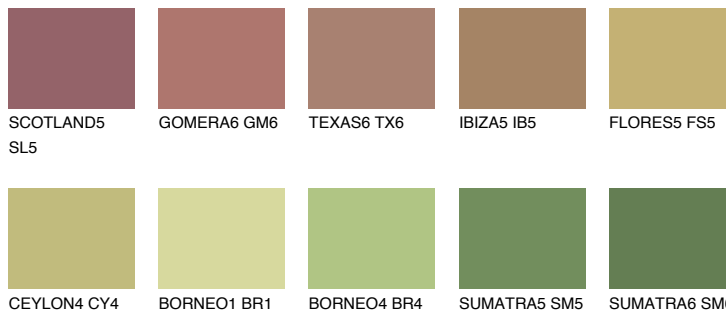

FLORES6 FS6

☀ 32% **TSR** 31%

Супутній кольори

Кольори

INTENSE

Для отримання додаткової інформації про штукатурки і фарби перейдіть
за посиланням www.ceresit.com

www.ceresit.ua