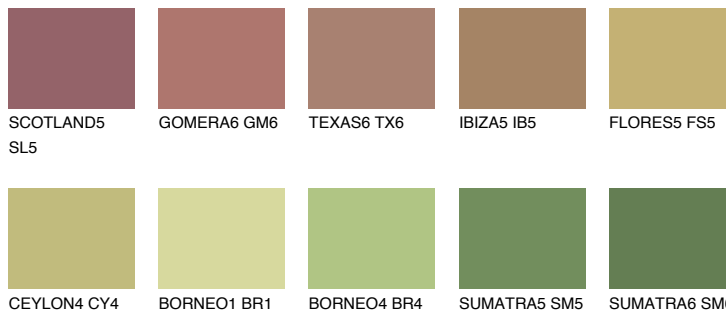

## FLORES6 FS6

☀ 32%    **TSR** 31%

## Супутній кольори

### Кольори