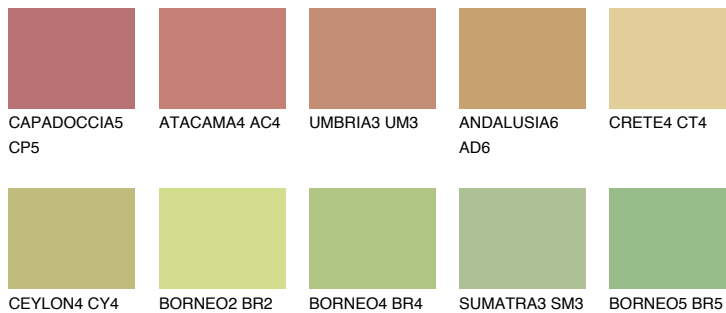

FLORES5 FS5

☀ 45% **TSR** 53%

Супутній кольори

Кольори

INTENSE

Для отримання додаткової інформації про штукатурки і фарби перейдіть
за посиланням www.ceresit.com

www.ceresit.ua