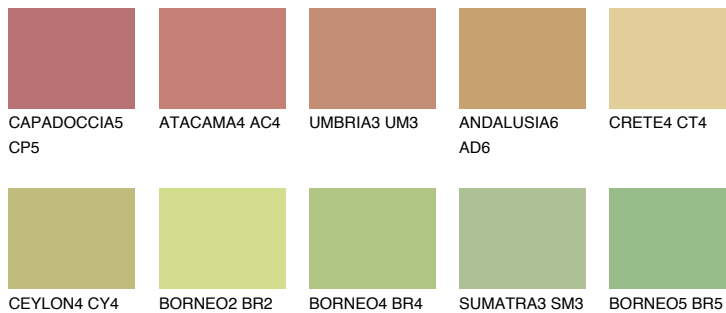

## FLORES5 FS5

☀ 45% **TSR** 53%

## Супутній кольори

### Кольори