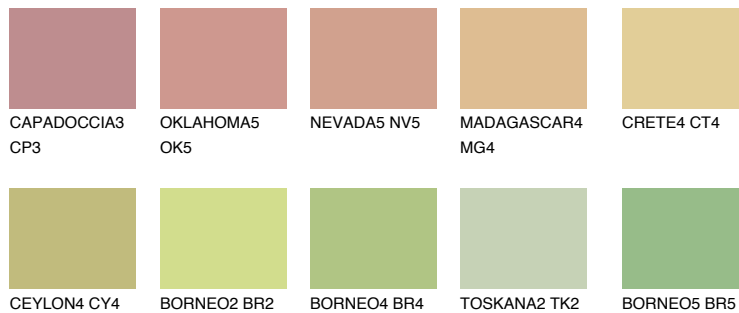

FLORES4 FS4

☀ 57% **TSR** 53%

Супутній кольори

Кольори

INTENSE

Для отримання додаткової інформації про штукатурки і фарби перейдіть
за посиланням www.ceresit.com

www.ceresit.ua