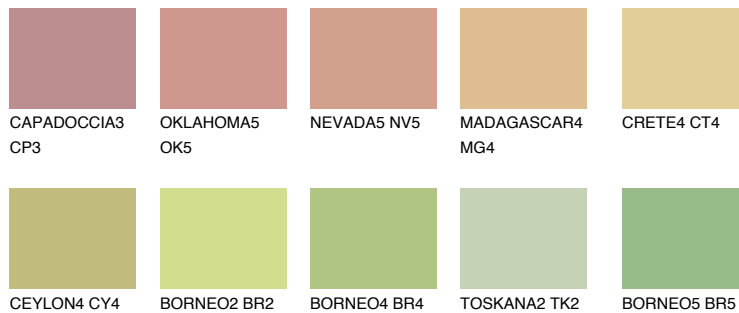

## FLORES4 FS4

☀ 57% **TSR** 53%

## Супутній кольори

### Кольори