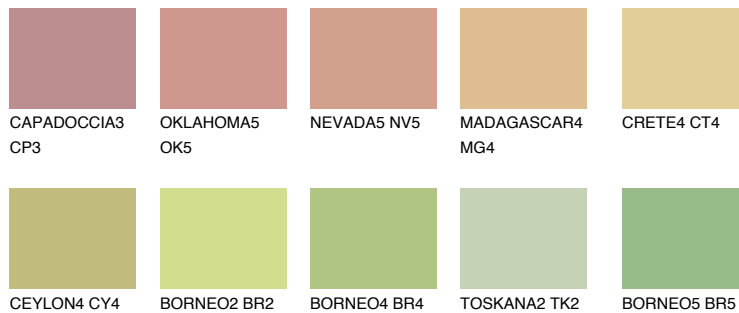

FLORES4 FS4

57% TSR 53%

Супутній кольори

Кольори

INTENSE

Для отримання додаткової інформації про штукатурки і фарби перейдіть
за посиланням www.ceresit.com

www.ceresit.ua