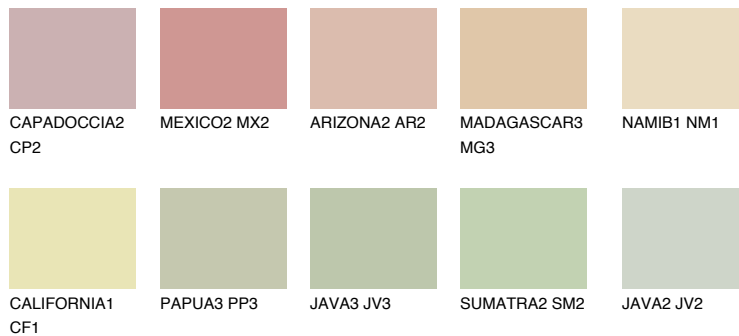

FLORES3 FS3

64% TSR 64%

Супутній кольори

Кольори

INTENSE

Для отримання додаткової інформації про штукатурки і фарби перейдіть за посиланням www.ceresit.com

www.ceresit.ua