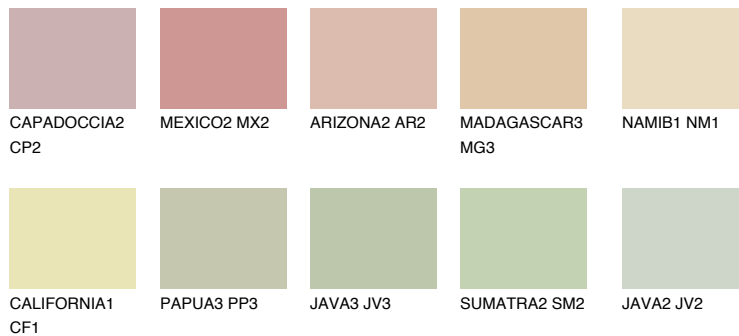

FLORES3 FS3

64% **TSR** 64%

Супутній кольори

Кольори

INTENSE

Для отримання додаткової інформації про штукатурки і фарби перейдіть
за посиланням www.ceresit.com

www.ceresit.ua