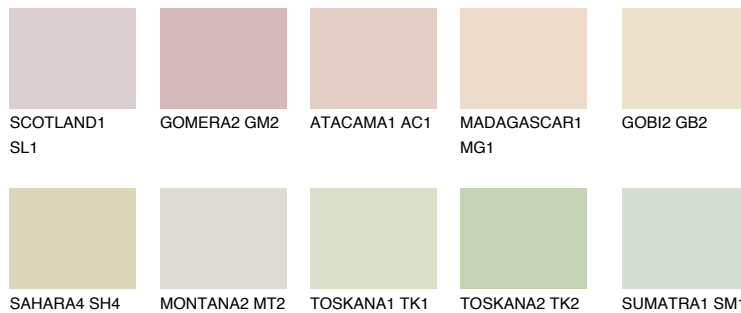

## FLORES2 FS2

70% **TSR** 64%

## Супутній кольори

### Кольори