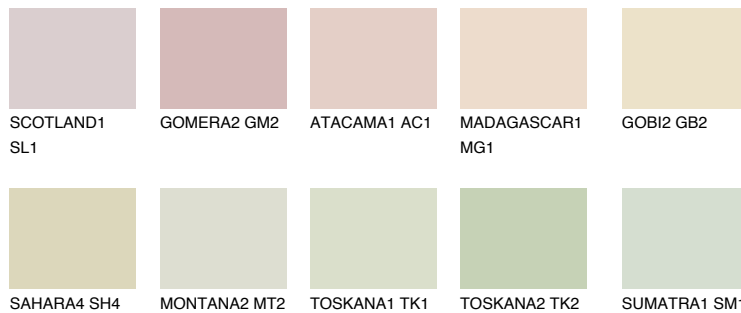

FLORES2 FS2

70% **TSR** 64%

Супутній кольори

Кольори

INTENSE

Для отримання додаткової інформації про штукатурки і фарби перейдіть
за посиланням www.ceresit.com

www.ceresit.ua