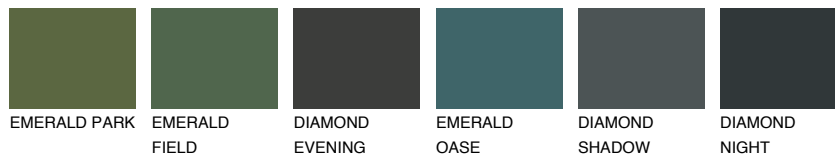

FLORES1 FS1

78% **TSR** 73%

Супутній кольори

Кольори

INTENSE

Для отримання додаткової інформації про штукатурки і фарби перейдіть
за посиланням www.ceresit.com

www.ceresit.ua