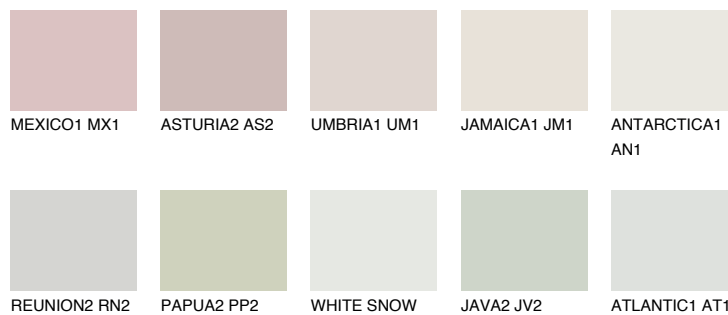

## FLORES1 FS1

78% **TSR** 73%

## Супутній кольори

### Кольори