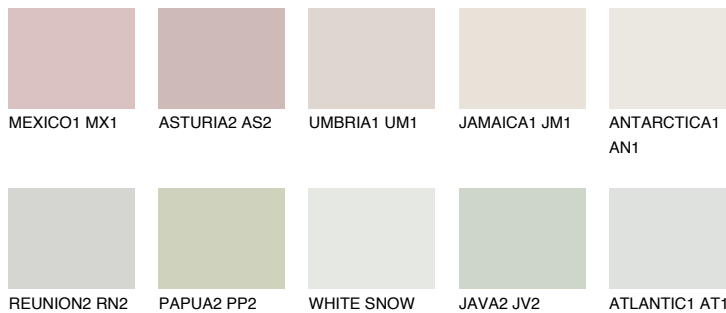

FLORES1 FS1

78% **TSR** 73%

Супутній кольори

Кольори

INTENSE

Для отримання додаткової інформації про штукатурки і фарби перейдіть
за посиланням www.ceresit.com

www.ceresit.ua