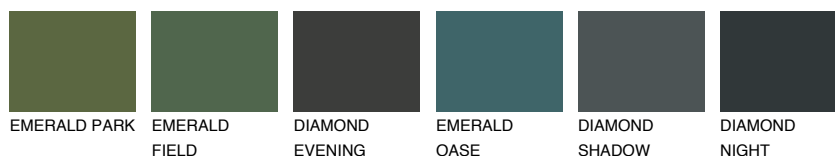

FLORES1 FS1

78% TSR 73%

Супутній кольори

Кольори

INTENSE

Для отримання додаткової інформації про штукатурки і фарби перейдіть за посиланням www.ceresit.com

www.ceresit.ua