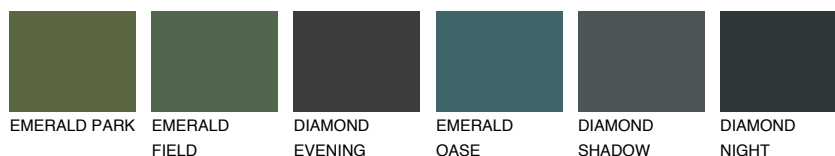

FLORES1 FS1

78% **TSR** 73%

Супутній кольори

Кольори

INTENSE

Для отримання додаткової інформації про штукатурки і фарби перейдіть
за посиланням www.ceresit.com

www.ceresit.ua