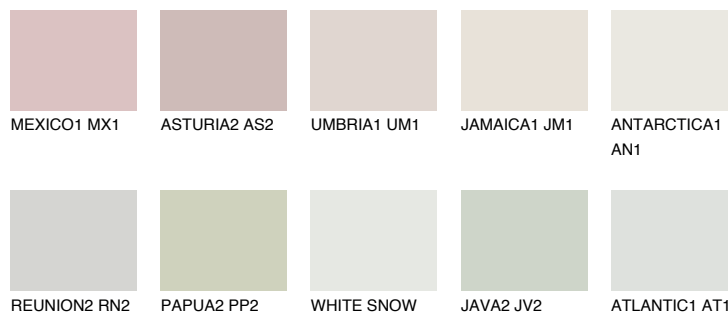

FLORES1 FS1

78% **TSR** 73%

Супутній кольори

Кольори

INTENSE

Для отримання додаткової інформації про штукатурки і фарби перейдіть
за посиланням www.ceresit.com

www.ceresit.ua