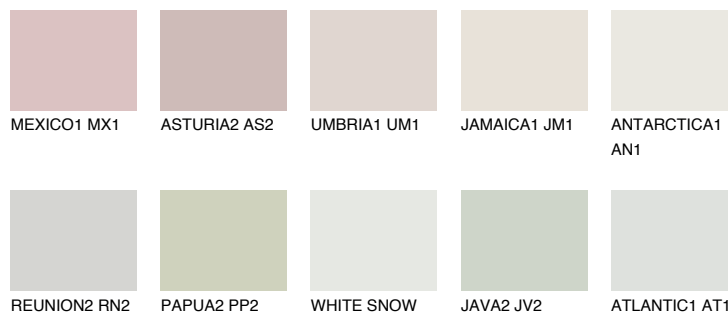

FLORES1 FS1

78% TSR 73%

Супутній кольори

Кольори

INTENSE

Для отримання додаткової інформації про штукатурки і фарби перейдіть за посиланням www.ceresit.com

www.ceresit.ua