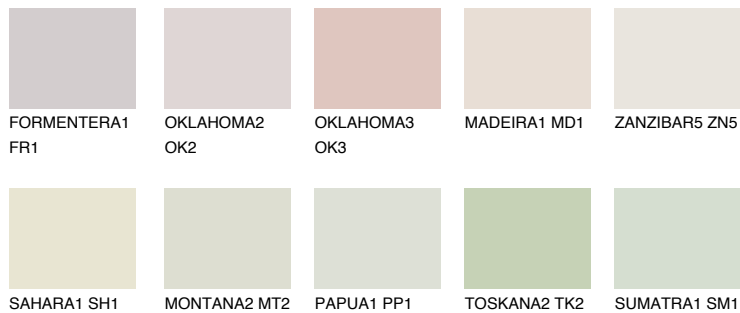

## ZANZIBAR6 ZN6

75% TSR 72%

## Супутній кольори

### Кольори