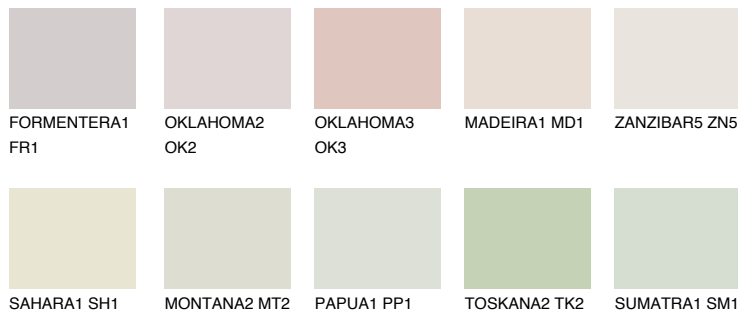

ZANZIBAR6 ZN6

75% TSR 72%

Супутній кольори

Кольори

INTENSE

Для отримання додаткової інформації про штукатурки і фарби перейдіть
за посиланням www.ceresit.com

www.ceresit.ua