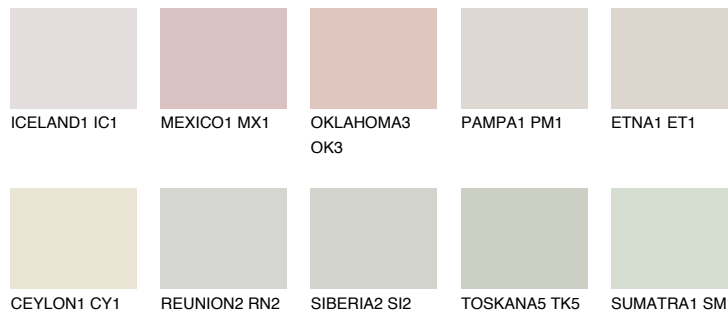

ZANZIBAR5 ZN5

78% **TSR** 70%

Супутній кольори

Кольори

INTENSE

Для отримання додаткової інформації про штукатурки і фарби перейдіть за посиланням www.ceresit.com

www.ceresit.ua