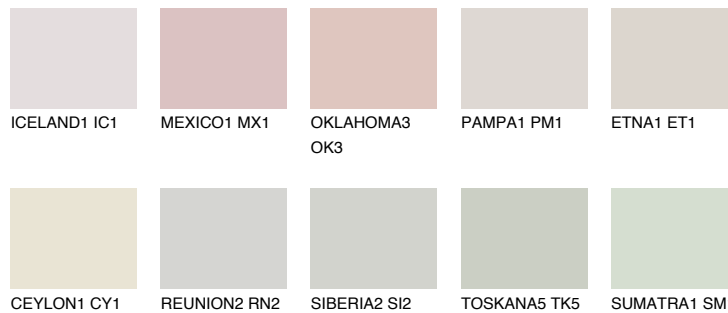

ZANZIBAR5 ZN5

 78% **TSR** 70%

Супутній кольори

Кольори

INTENSE

Для отримання додаткової інформації про штукатурки і фарби перейдіть
за посиланням www.ceresit.com

www.ceresit.ua