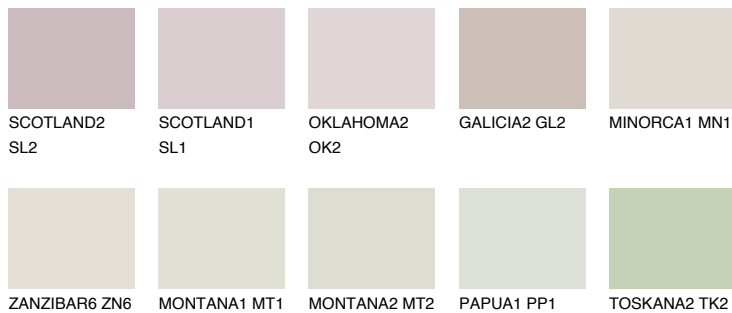

ZANZIBAR4 ZN4

 75% **TSR** 73%

Супутній кольори

Кольори

INTENSE

Для отримання додаткової інформації про штукатурки і фарби перейдіть
за посиланням www.ceresit.com

www.ceresit.ua