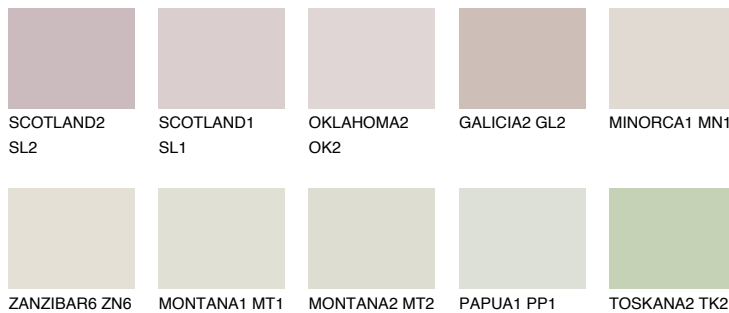

ZANZIBAR4 ZN4

 75% **TSR** 73%

Супутній кольори

Кольори

INTENSE

Для отримання додаткової інформації про штукатурки і фарби перейдіть
за посиланням www.ceresit.com

www.ceresit.ua