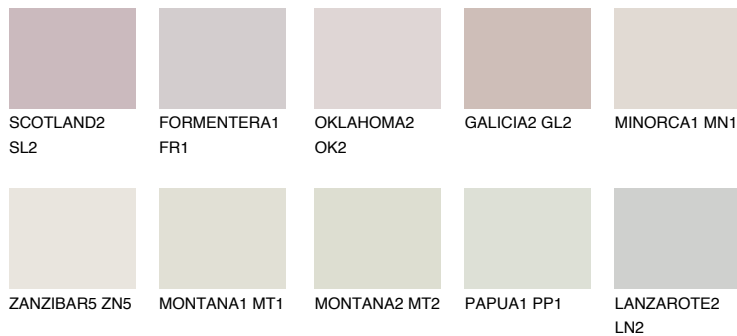

ZANZIBAR2 ZN2

 76% **TSR** 73%

Супутній кольори

Кольори

INTENSE

Для отримання додаткової інформації про штукатурки і фарби перейдіть
за посиланням www.ceresit.com

www.ceresit.ua