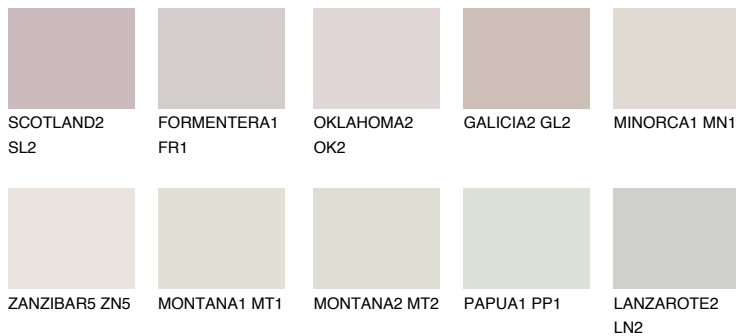

ZANZIBAR2 ZN2

76% **TSR** 73%

Супутній кольори

Кольори

INTENSE

Для отримання додаткової інформації про штукатурки і фарби перейдіть
за посиланням www.ceresit.com

www.ceresit.ua