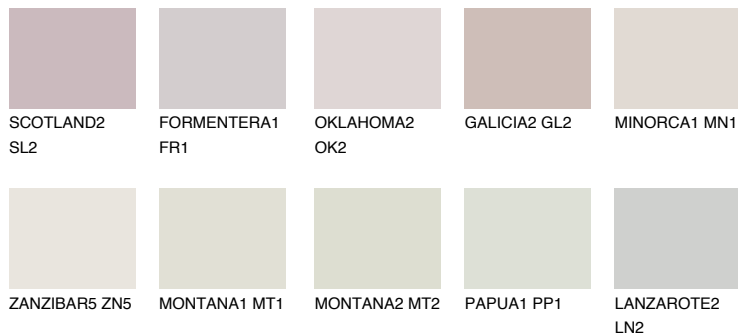

ZANZIBAR2 ZN2

76% **TSR** 73%

Супутній кольори

Кольори

INTENSE

Для отримання додаткової інформації про штукатурки і фарби перейдіть
за посиланням www.ceresit.com

www.ceresit.ua