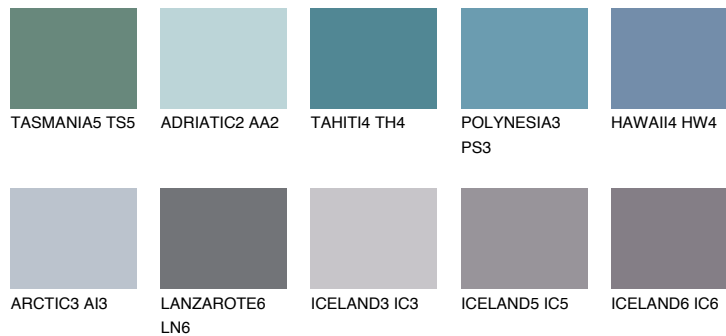

## HAWAII5 HW5

17% TSR 22%

## Супутній кольори

### Кольори