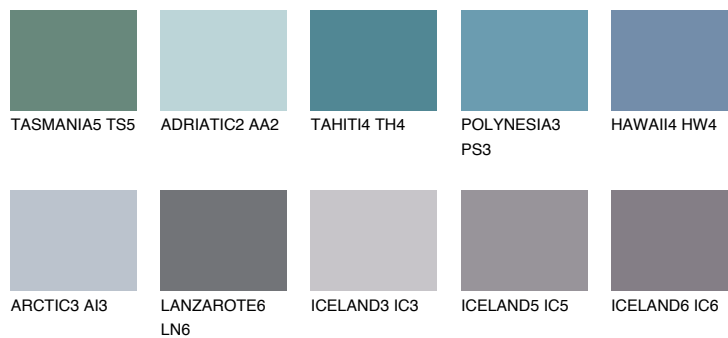

HAWAII5 HW5

17% TSR 22%

Супутній кольори

Кольори

INTENSE

Для отримання додаткової інформації про штукатурки і фарби перейдіть
за посиланням www.ceresit.com

www.ceresit.ua