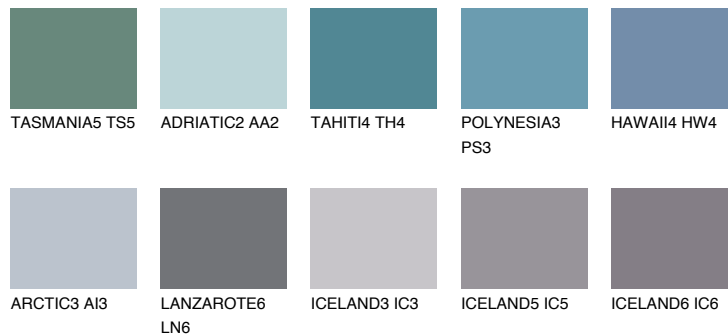

HAWAII5 HW5

17% **TSR** 22%

Супутній кольори

Кольори

INTENSE

Для отримання додаткової інформації про штукатурки і фарби перейдіть
за посиланням www.ceresit.com

www.ceresit.ua