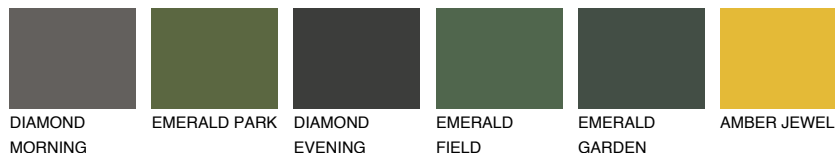

ZANZIBAR1 ZN1

 76% **TSR** 72%

Супутній кольори

Кольори

INTENSE

Для отримання додаткової інформації про штукатурки і фарби перейдіть
за посиланням www.ceresit.com

www.ceresit.ua