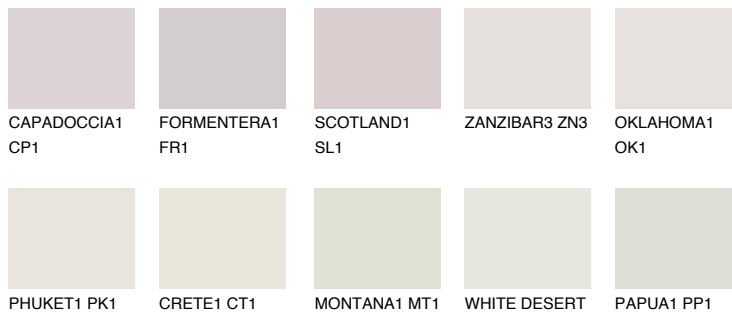

ZANZIBAR1 ZN1

 76% **TSR** 72%

Супутній кольори

Кольори

INTENSE

Для отримання додаткової інформації про штукатурки і фарби перейдіть
за посиланням www.ceresit.com

www.ceresit.ua