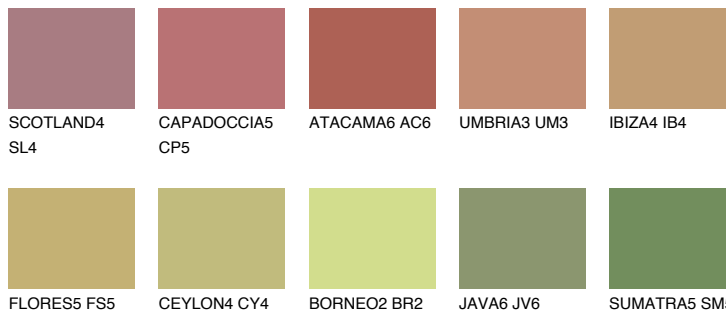

ANDALUSIA6 AD6

☀ 39% **TSR** 39%

Супутній кольори

Кольори

INTENSE

Для отримання додаткової інформації про штукатурки і фарби перейдіть
за посиланням www.ceresit.com

www.ceresit.ua