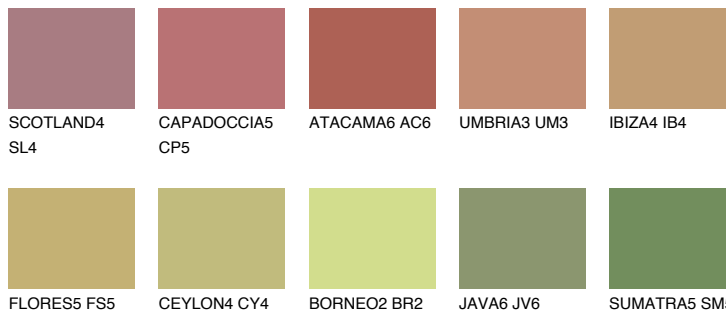

ANDALUSIA6 AD6

39% **TSR** 39%

Супутній кольори

Кольори

INTENSE

Для отримання додаткової інформації про штукатурки і фарби перейдіть
за посиланням www.ceresit.com

www.ceresit.ua