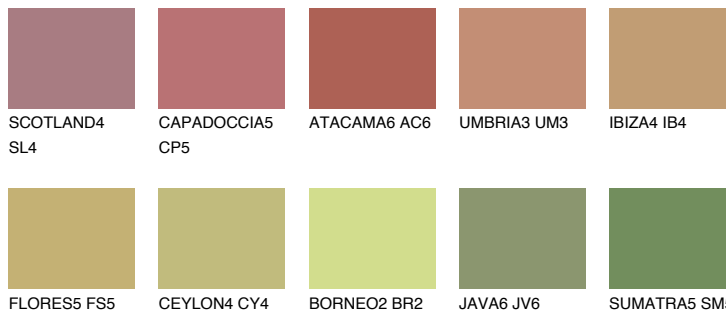

## ANDALUSIA6 AD6

☀ 39% **TSR** 39%

## Супутній кольори

### Кольори