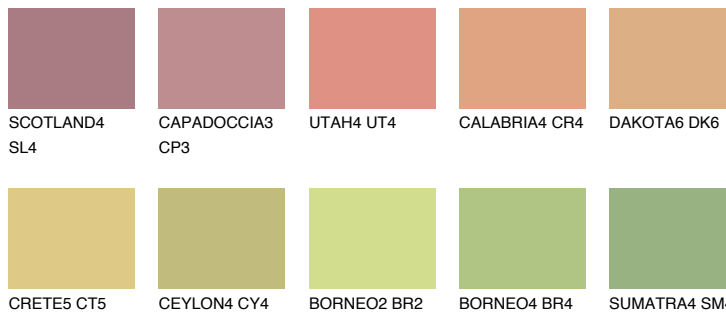

ANDALUSIA5 AD5

☀ 49% **TSR** 52%

Супутній кольори

Кольори

INTENSE

Для отримання додаткової інформації про штукатурки і фарби перейдіть
за посиланням www.ceresit.com

www.ceresit.ua