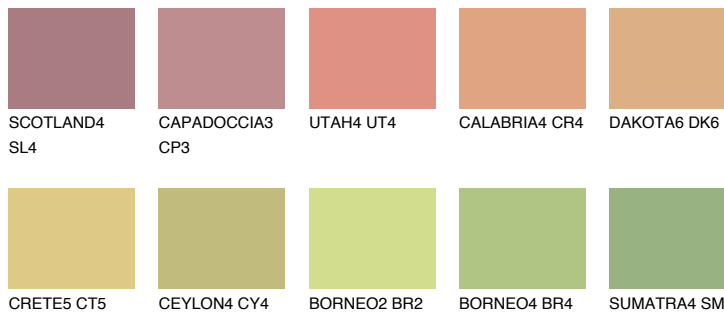

ANDALUSIA5 AD5

☀ 49% **TSR** 52%

Супутній кольори

Кольори

INTENSE

Для отримання додаткової інформації про штукатурки і фарби перейдіть
за посиланням www.ceresit.com

www.ceresit.ua