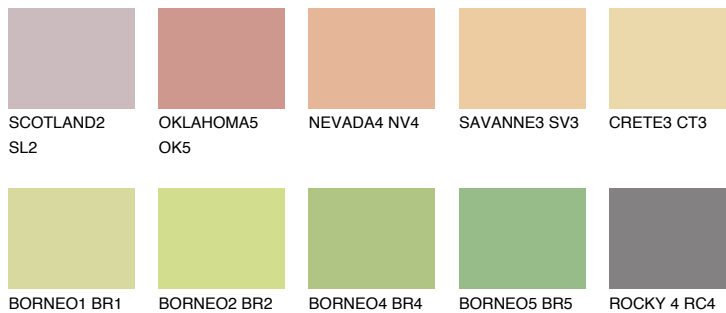

ANDALUSIA4 AD4

64% TSR 64%

Супутній кольори

Кольори

INTENSE

Для отримання додаткової інформації про штукатурки і фарби перейдіть
за посиланням www.ceresit.com

www.ceresit.ua