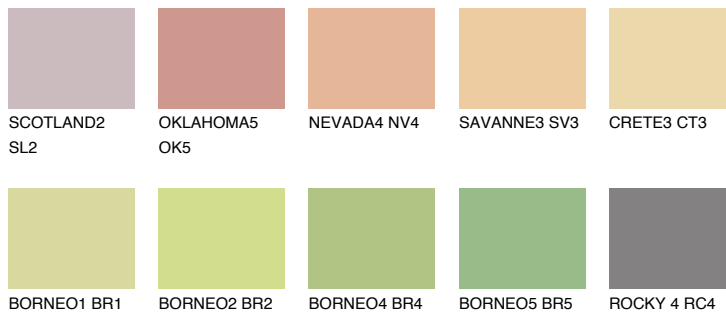

## ANDALUSIA4 AD4

64% TSR 64%

## Супутній кольори

### Кольори