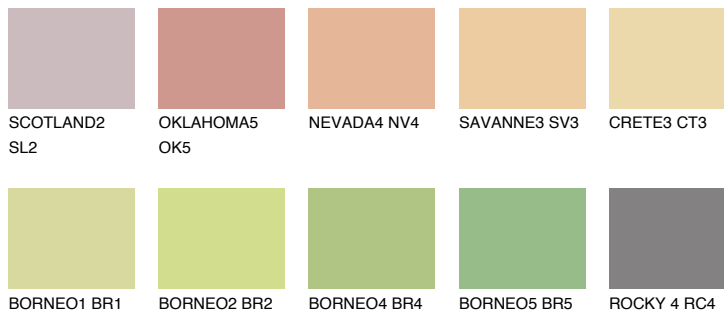

## ANDALUSIA4 AD4

64% TSR 64%

## Супутній кольори

### Кольори