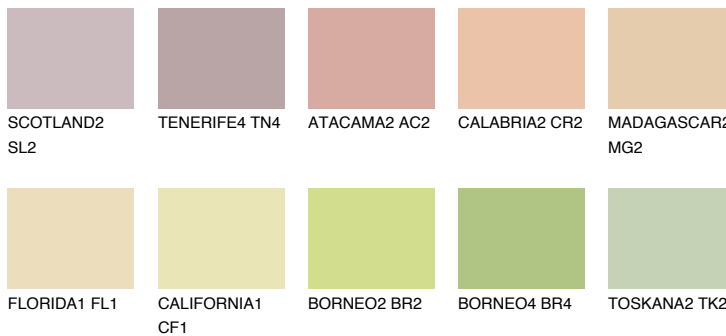

ANDALUSIA3 AD3

61% **TSR** 59%

Супутній кольори

Кольори

INTENSE

Для отримання додаткової інформації про штукатурки і фарби перейдіть за посиланням www.ceresit.com

www.ceresit.ua