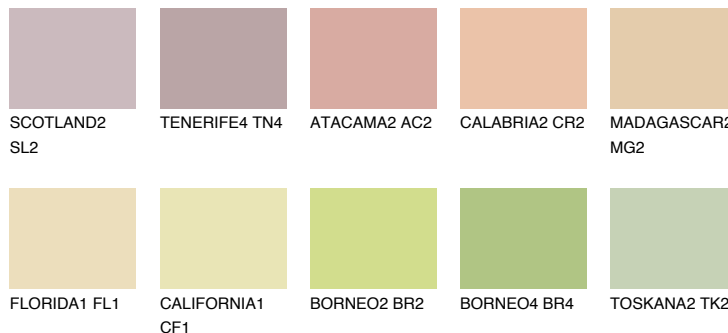

ANDALUSIA3 AD3

61% **TSR** 59%

Супутній кольори

Кольори

INTENSE

Для отримання додаткової інформації про штукатурки і фарби перейдіть за посиланням www.ceresit.com

www.ceresit.ua