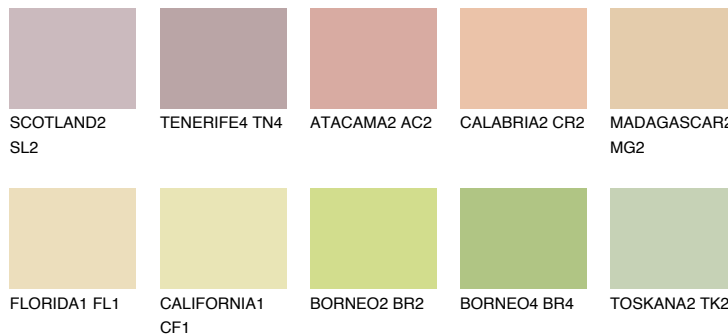

ANDALUSIA3 AD3

61% **TSR** 59%

Супутній кольори

Кольори

INTENSE

Для отримання додаткової інформації про штукатурки і фарби перейдіть
за посиланням www.ceresit.com

www.ceresit.ua