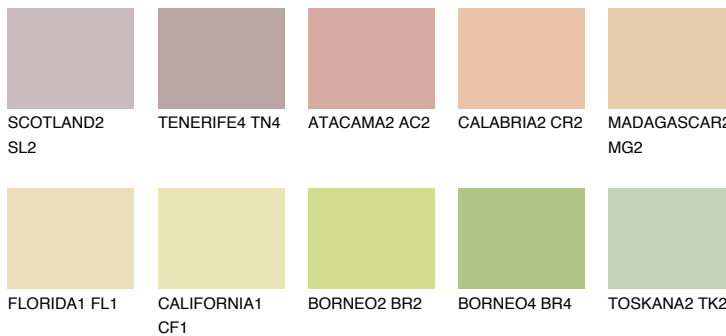

## ANDALUSIA3 AD3

61% **TSR** 59%

## Супутній кольори

### Кольори