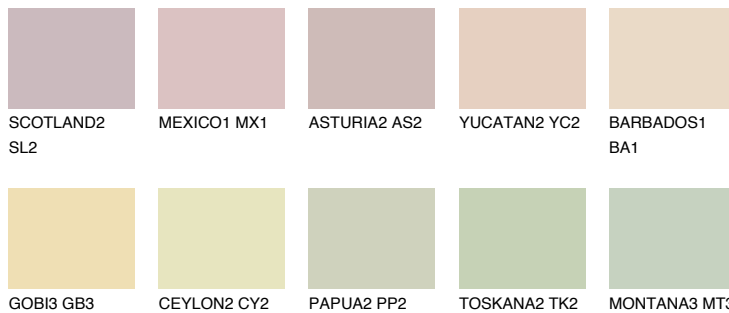

## ANDALUSIA2 AD2

 73% **TSR** 66%

## Супутній кольори

### Кольори