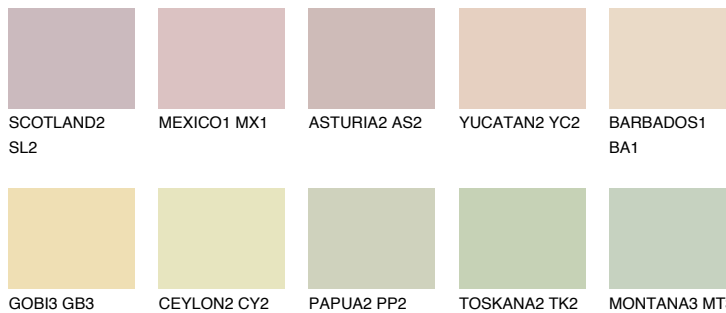

ANDALUSIA2 AD2

73% TSR 66%

Супутній кольори

Кольори

INTENSE

Для отримання додаткової інформації про штукатурки і фарби перейдіть
за посиланням www.ceresit.com

www.ceresit.ua