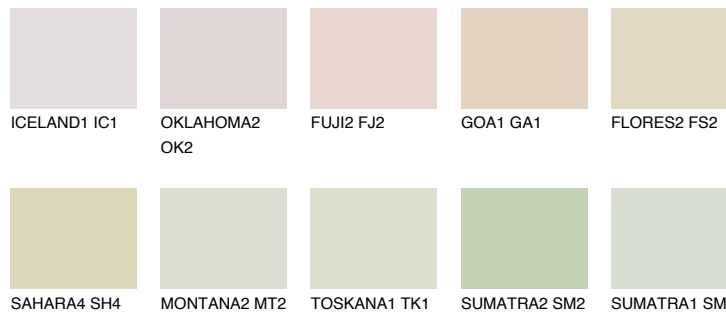

ANDALUSIA1 AD1

76% **TSR** 69%

Супутній кольори

Кольори

INTENSE

Для отримання додаткової інформації про штукатурки і фарби перейдіть за посиланням www.ceresit.com

www.ceresit.ua