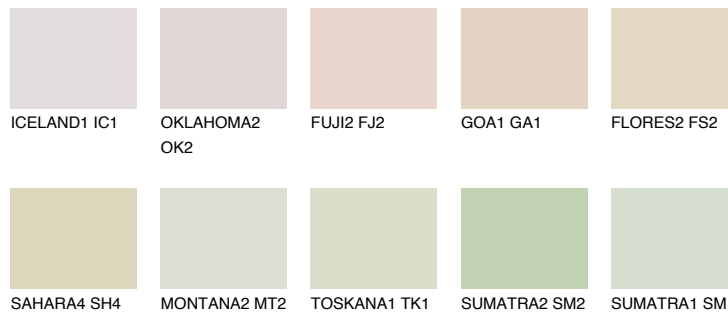

## ANDALUSIA1 AD1

76% **TSR** 69%

## Супутній кольори

### Кольори