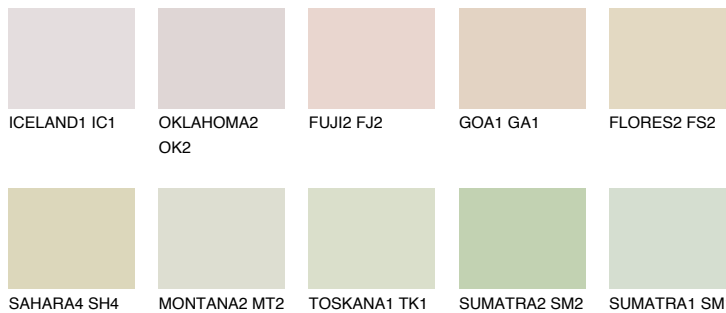

ANDALUSIA1 AD1

76% **TSR** 69%

Супутній кольори

Кольори

INTENSE

Для отримання додаткової інформації про штукатурки і фарби перейдіть за посиланням www.ceresit.com

www.ceresit.ua