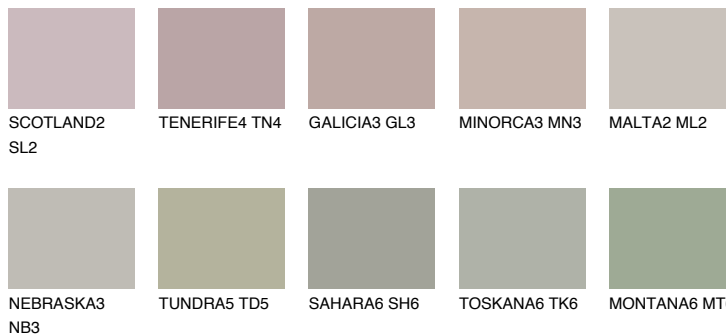

COLORADO6 CO6

☀ 38% **TSR** 35%

Супутній кольори

Кольори

INTENSE

Для отримання додаткової інформації про штукатурки і фарби перейдіть
за посиланням www.ceresit.com

www.ceresit.ua