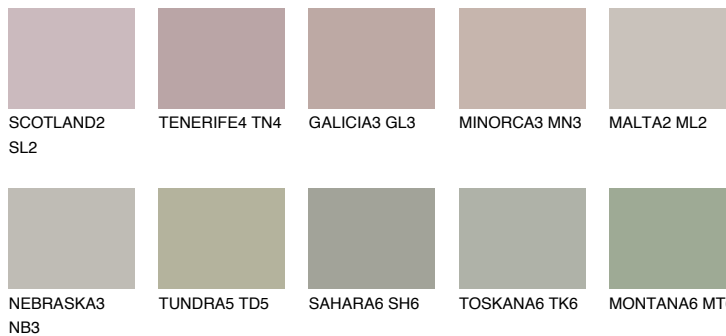

**COLORADO6 CO6**● 38% **TSR 35%**

## Супутній кольори

### Кольори