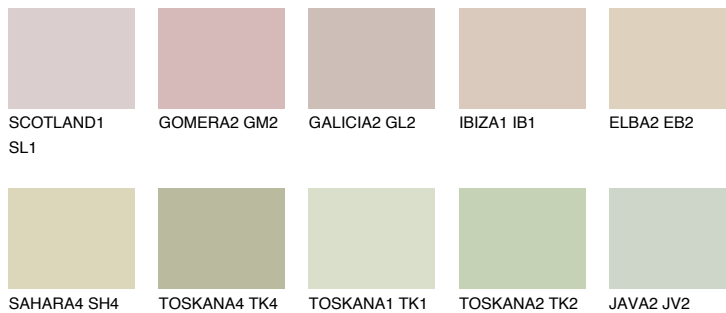

COLORADO5 CO5

63% **TSR** 54%

Супутній кольори

Кольори

INTENSE

Для отримання додаткової інформації про штукатурки і фарби перейдіть
за посиланням www.ceresit.com

www.ceresit.ua