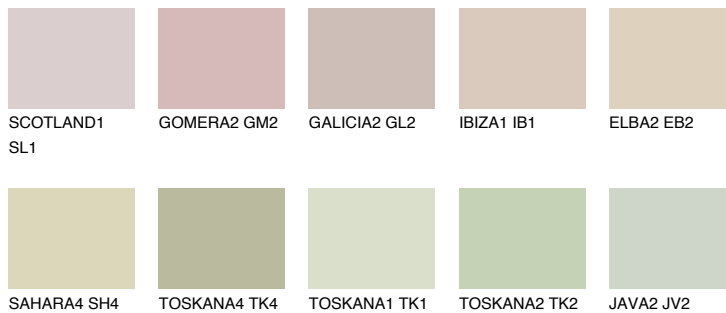


**COLORADO5 CO5**63% **TSR** 54%

Супутній кольори

Кольори

INTENSE

Для отримання додаткової інформації про штукатурки і фарби перейдіть
за посиланням www.ceresit.com

www.ceresit.ua