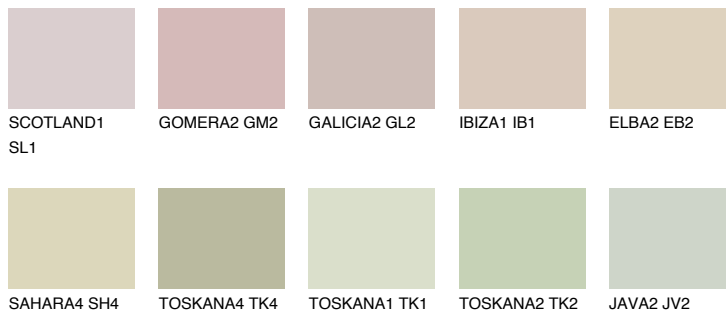

## COLORADO5 CO5

63% **TSR** 54%

## Супутній кольори

### Кольори