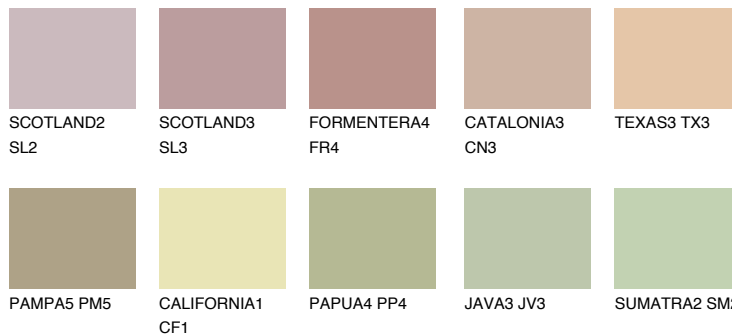

## COLORADO4 CO4

51% TSR 49%

## Супутній кольори

### Кольори