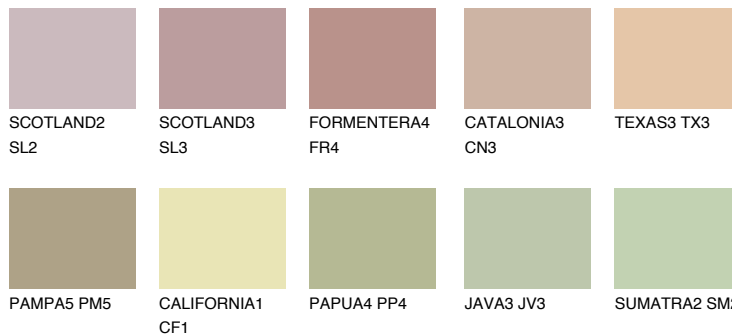

**COLORADO4 CO4**51% **TSR** 49%

## Супутній кольори

### Кольори