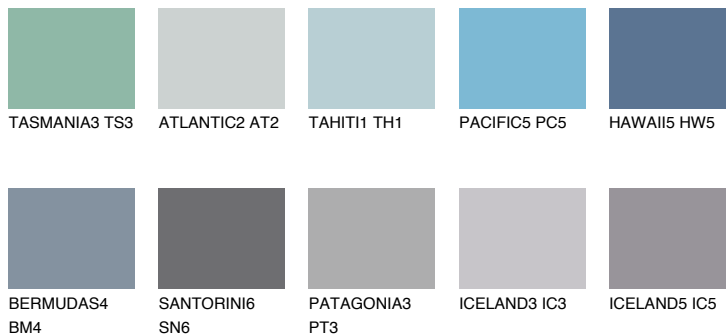

HAWAII4 HW4

☀ 26% **TSR** 31%

Супутній кольори

Кольори

INTENSE

Для отримання додаткової інформації про штукатурки і фарби перейдіть
за посиланням www.ceresit.com

www.ceresit.ua