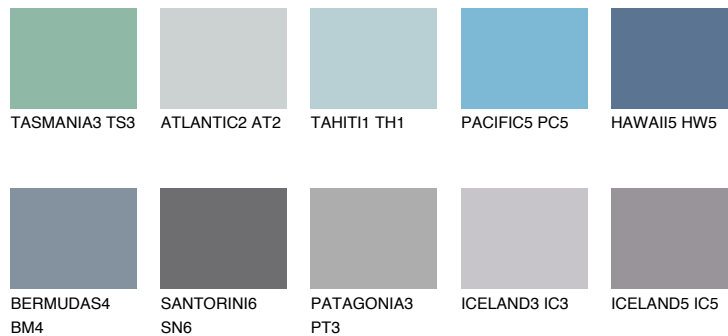

## HAWAII4 HW4

☀ 26% **TSR** 31%

## Супутній кольори

### Кольори