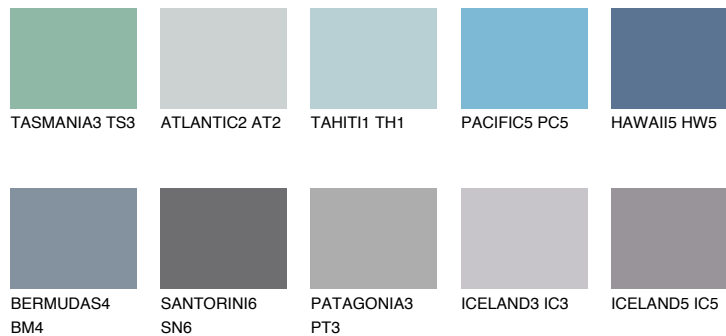

## HAWAII4 HW4

☀ 26% **TSR** 31%

## Супутній кольори

### Кольори