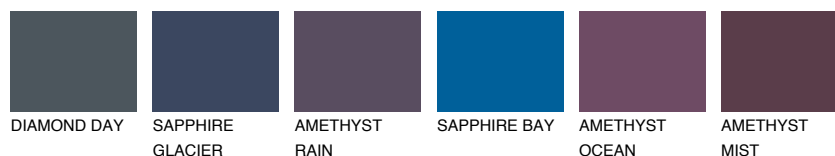

ADRIATIC4 AA4

51% **TSR** 58%

Супутній кольори

Кольори

INTENSE

Для отримання додаткової інформації про штукатурки і фарби перейдіть
за посиланням www.ceresit.com

www.ceresit.ua