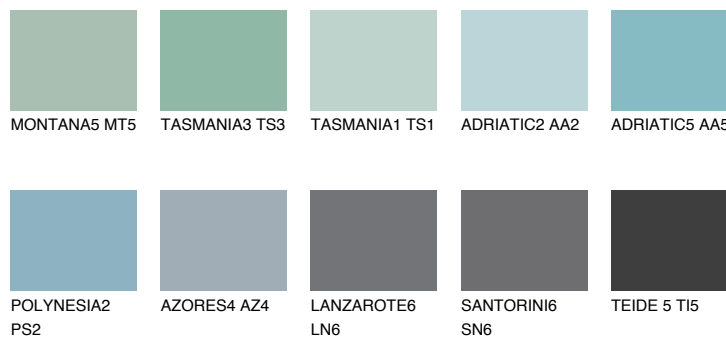

ADRIATIC4 AA4

51% **TSR** 58%

Супутній кольори

Кольори

INTENSE

Для отримання додаткової інформації про штукатурки і фарби перейдіть
за посиланням www.ceresit.com

www.ceresit.ua