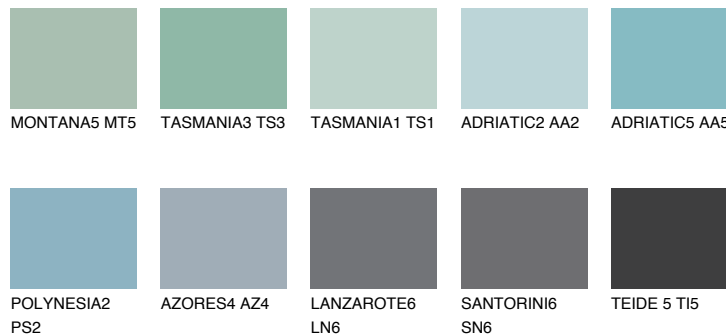

ADRIATIC4 AA4

51% **TSR** 58%

Супутній кольори

Кольори

INTENSE

Для отримання додаткової інформації про штукатурки і фарби перейдіть
за посиланням www.ceresit.com

www.ceresit.ua