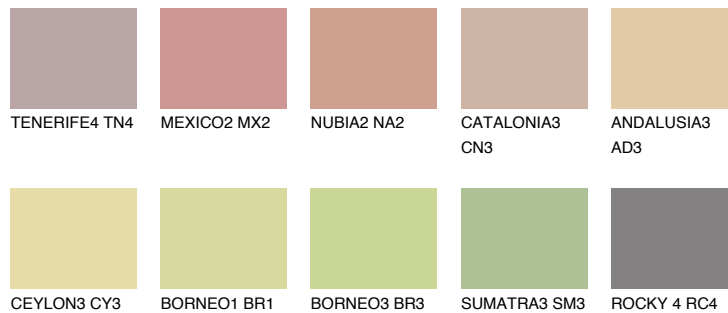

COLORADO3 CO3

☀ 46% **TSR** 48%

Супутній кольори

Кольори

INTENSE

Для отримання додаткової інформації про штукатурки і фарби перейдіть за посиланням www.ceresit.com

www.ceresit.ua